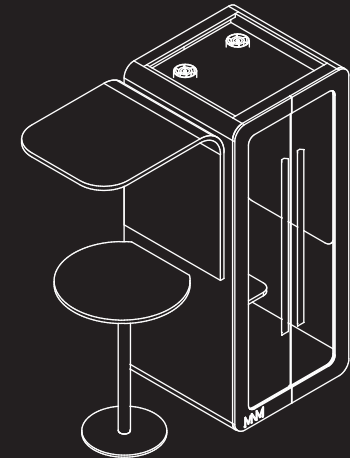

# Informações Técnicas.

Dimensões e Características

**3D Warehouse**  
Clique para ver os blocos da coleção!

**Play Extra**  
**Fundo de Vidro**  
950x920x2200

**Fundo Revestido**  
950x920x2200

**Play Individual**  
**Fundo de Vidro**  
1000x1100x2200mm

**Mesa**  
1000x1100x2200mm

**Play 2 lugares**  
**Fundo de Vidro**  
1800X1100X2200mm

**Fundo Revestido**  
1800X1100X2200mm

**Play 4 lugares**  
**Fundo de Vidro**  
2000X1500X2200mm

**Fundo Revestido**  
2000X1500X2200mm

**Mesa Alta Externa**  
**Fundo de Vidro Cobertura**  
800X1000X1100mm

**Mesa**  
800X720X1100

**++**  
Cabines / Coleção