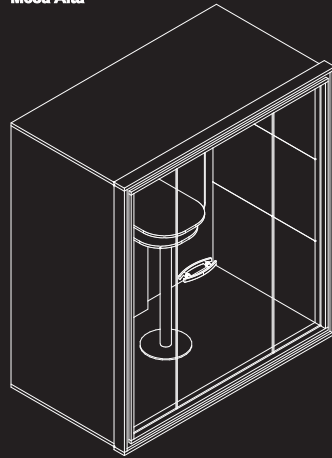

# Informações Técnicas.

Dimensões e Características

3D Warehouse

Clique para ver os blocos da coleção!

Composta por porta de vidro de 8mm temperado com puxadores em alumínio e requadro em silicone.

Possui mesa interna com caixa de tomada, uma prateleira inferior porta documentos.

# Informações Técnicas.

**3D Warehouse**  
Clique para ver os blocos da coleção!

Dimensões e Características

Mesa Baixa

Mesa Alta

Mesa Baixa

Mesa Alta

Mesa Baixa