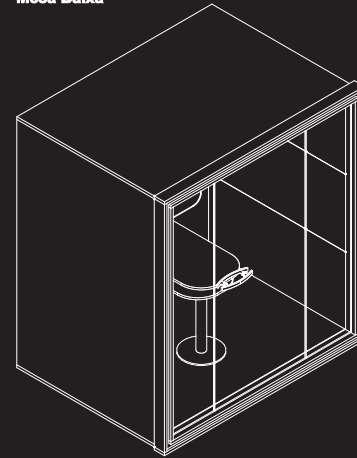

# Informações Técnicas.

Dimensões e Características

3D Warehouse

Clique para ver os blocos da coleção!

Composta por porta de vidro de 8mm temperado com puxadores em alumínio e requadro em silicone.

Possui mesa interna com caixa de tomada, uma prateleira inferior porta documentos.

# Informações Técnicas.

**3D Warehouse**  
Clique para ver os blocos da coleção!

Dimensões e Características

Mesa Baixa

Mesa Alta

Mesa Baixa

Mesa Alta

Mesa Baixa