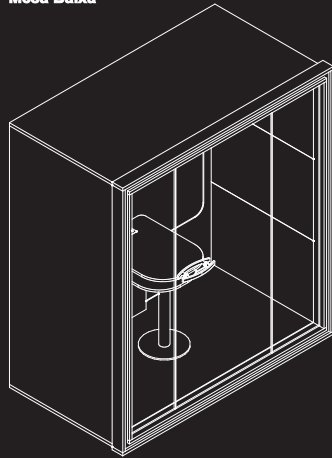

# Informações Técnicas.

Dimensões e Características

3D Warehouse

Clique para ver os blocos da coleção!

Composta por porta de vidro de 8mm temperado com puxadores em alumínio e requadro em silicone.

Possui mesa interna com caixa de tomada, uma prateleira inferior porta documentos.

# Informações Técnicas.

**3D Warehouse**  
Clique para ver os blocos da coleção!

Dimensões e Características

Mesa Baixa

Mesa Alta

Mesa Baixa

Mesa Alta

Mesa Baixa