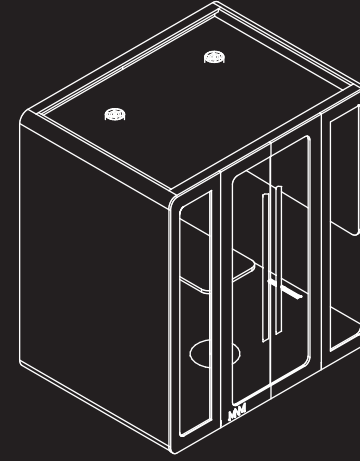

**A cabine é composta por porta de vidro de 6mm temperado com puxadores em alumínio e requadro em silicone.**

**Possui mesa interna com caixa de tomadas com tomada e um rasgo de plug de dados, podendo ter prateleira inferior porta documentos.**

# Informações Técnicas.

Dimensões e Características

**3D Warehouse**  
Clique para ver os blocos da coleção!

**Play Extra**  
**Fundo de Vidro**  
950x920x2200

**Fundo Revestido**  
950x920x2200

**Play Individual**  
**Fundo de Vidro**  
1000x1100x2200mm

**Mesa**  
1000x1100x2200mm

**Play 2 lugares**  
**Fundo de Vidro**  
1800X1100X2200mm

**Fundo Revestido**  
1800X1100X2200mm

**Play 4 lugares**  
**Fundo de Vidro**  
2000X1500X2200mm

**Fundo Revestido**  
2000X1500X2200mm